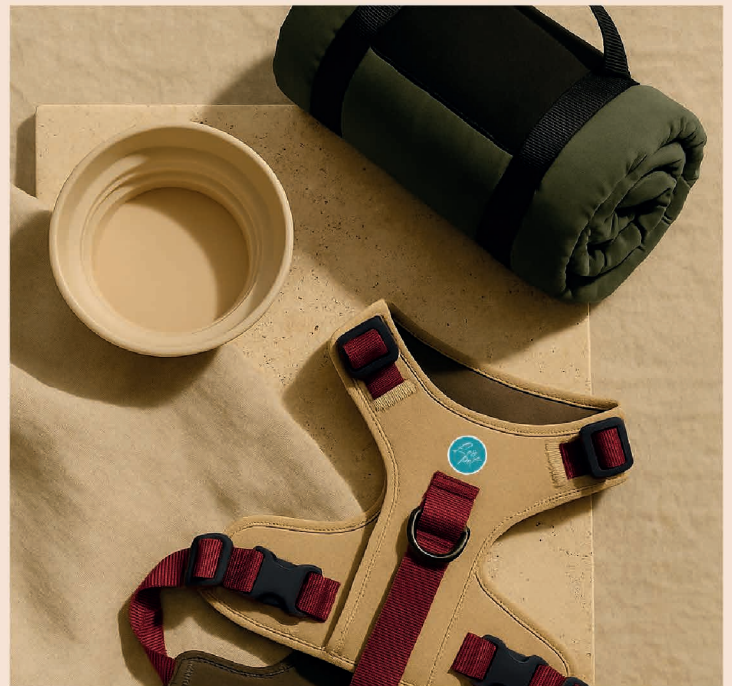

SUMMER COLLECTION 2026

Summer collection '26

La **Leopet Summer Capsule 2026** porta colore, leggerezza e design nel mondo pet.

Progettata in Italia, unisce funzionalità e stile attraverso una selezione esclusiva di giochi, corde, tiragraffi, guinzagli e accessori coordinati pensati per accompagnare la bella stagione.