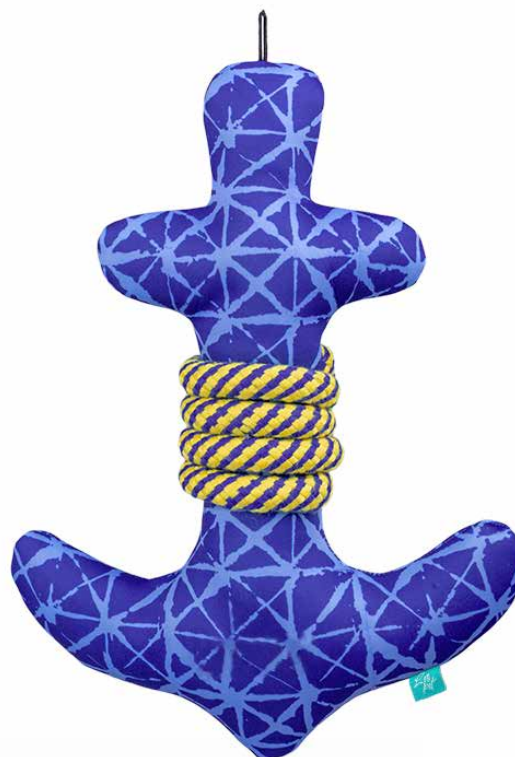

26x13
cm

2

48

ANANAS IN CORDA ROPE PINEAPPLE

24x10
cm

2

48

Giochi galleggianti

Floating toys

Giochi galleggianti

Floating toys

ANCORA GALLEGGIANTE IN TESSUTO E CORDA FABRIC AND ROPE FLOATING ANCHOR

FRESBEE GALLEGGIANTE IN TESSUTO FABRIC FLOATING FRESBEE

DELFINO GALLEGGIANTE IN TESSUTO E CORDA FABRIC AND ROPE FLOATING DOLPHIN