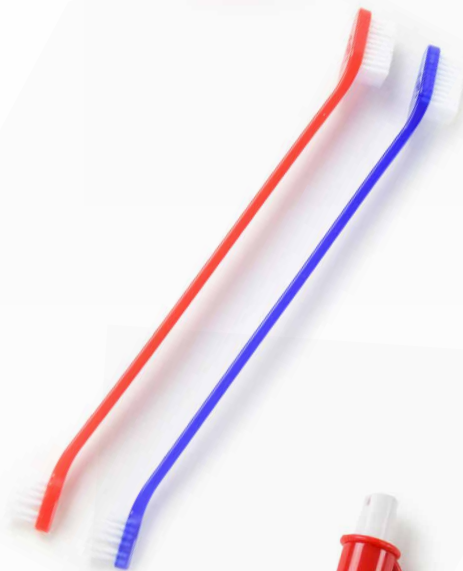

## SPAZZOLINI DA DENTI DA DITO FINGER TOOTHBRUSH SET

6x2  
cm

## SPAZZOLINI DA DENTI TOOTHBRUSH SET

22x1,5  
cm