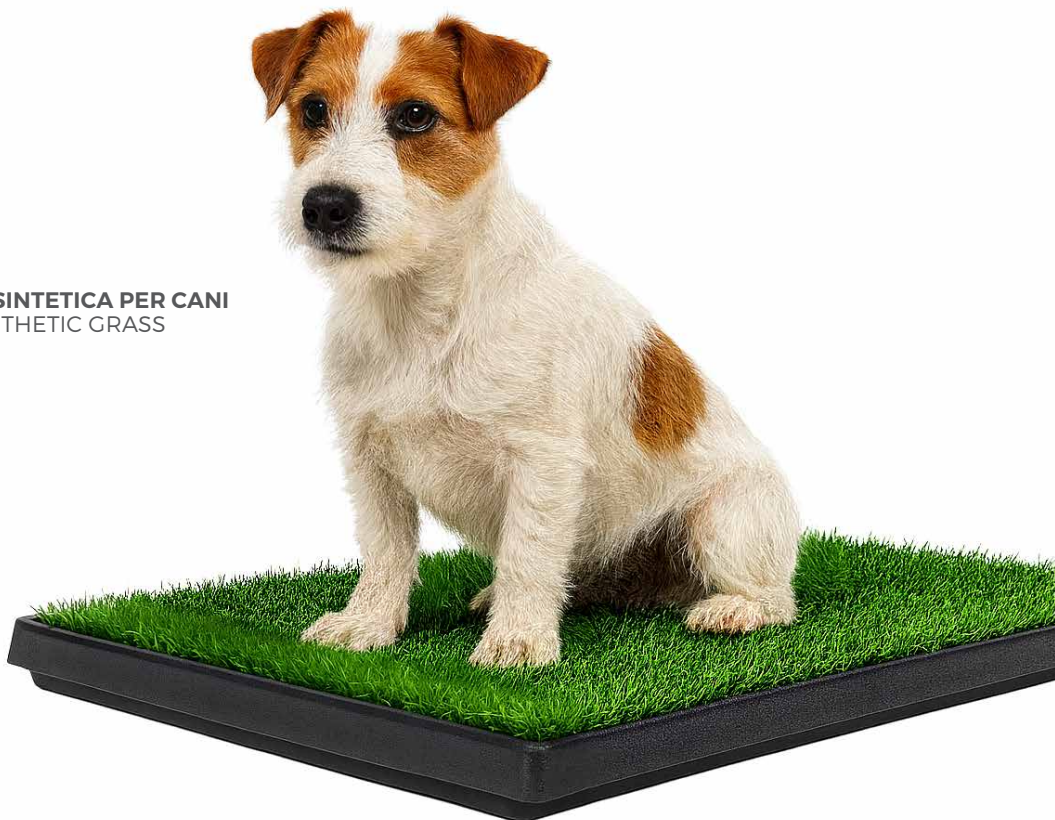

SMART GRASS - TOILETTE CON ERBA SINTETICA PER CANI SMART GRASS - DOG TOILET WITH SYNTHETIC GRASS

Tappetino drenante con erba sintetica
Drainage mat with synthetic grass

Vaschetta di drenaggio
Drainage tray

Vaschetta di raccolta scorrevole
Sliding waste tray

pronto all'uso
READY TO USE

facile da pulire
EASY TO CLEAN

uso interno-esterno
INDOOR-OUTDOOR USE

sistema drenante
DRAINAGE SYSTEM