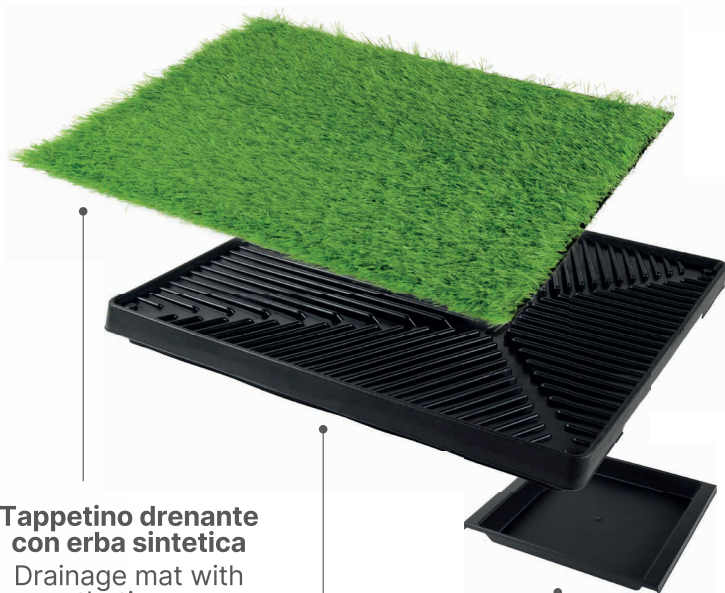

SMART GRASS - TOILETTE CON ERBA SINTETICA PER CANI SMART GRASS - DOG TOILET WITH SYNTHETIC GRASS

Tappetino drenante con erba sintetica
Drainage mat with synthetic grass

Vaschetta di drenaggio
Drainage tray

Vaschetta di raccolta scorrevole
Sliding waste tray

pronto all'uso
READY TO USE

facile da pulire
EASY TO CLEAN

uso interno-esterno
INDOOR-OUTDOOR USE

sistema drenante
DRAINAGE SYSTEM