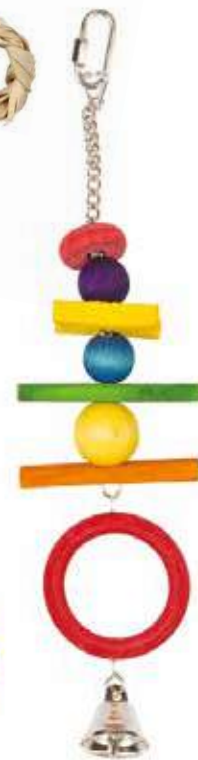

**GIOCO DA APPENDERE IN LEGNO COLORATO
E FOGLIE DI MAIS CON CAMPANELLA**

HANGING BIRD
TOY NATURE

K82946

36 cm 1 3

**GIOCO DA APPENDERE PER
UCCELLI IN LEGNO COLORATO
CON CAMPANELLA**

ACROBATE TOY
WITH COLOURFUL
WOODEN CUBES

D4745048

38 cm 1 3

**GIOCO DA APPENDERE CON PALLE
IN PLASTICA E CON CAMPANELLA**

HANGING PLAY
BALLS WITH BELL

D10037

20 cm 1 3

**GIOCO DA APPENDERE IN
LEGNO E COLORATO E CORDA**

WOODEN HANGING TOY
FOR PARROTS WITH ROPE

K82956

35 cm 1 1