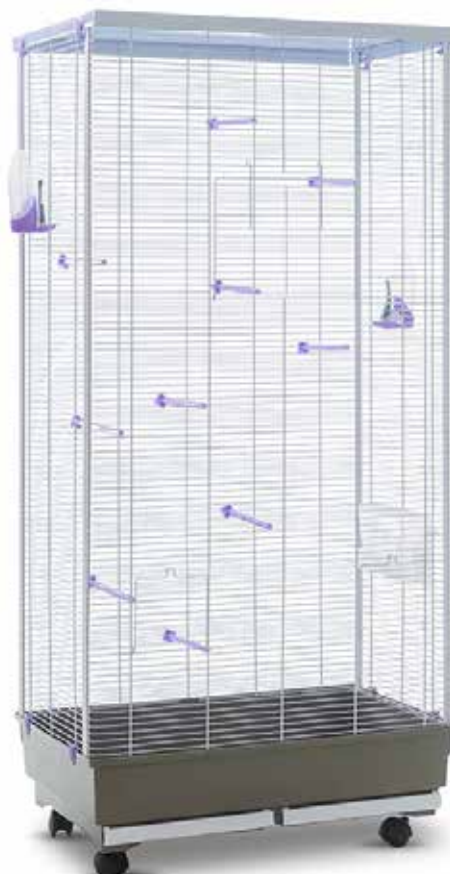

VOLIERA PER UCCELLI CON ACCESSORI "VALERIA"

BIRD AVIARY "VALERIA" WITH ACCESSORIES

50280070

66x45x140h
cm

PZ

1 1

COMPLETA DI ACCESSORI
WITH ACCESSORIES

VOLIERA PER UCCELLI CON ACCESSORI "FABIENNE"

BIRD AVIARY "FABIENNE" WITH ACCESSORIES

50260011

66x45x140h
cm

PZ

1 1

COMPLETA DI ACCESSORI
WITH ACCESSORIES

**POSATOIO IN PLASTICA PER
UCCELLI COLORI ASSORTITI**

PLASTIC ROOST FOR BIRDS
MIXED COLOURS