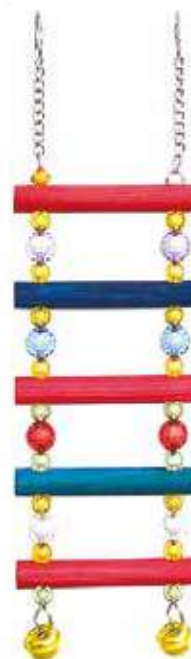

**SCALETTA IN LEGNO COLORATO
PER UCCELLI DA APPENDERE**

HANGING CAGE ACC
LADDER WITH BEADS

PZ

D4745028

42 cm

1

3